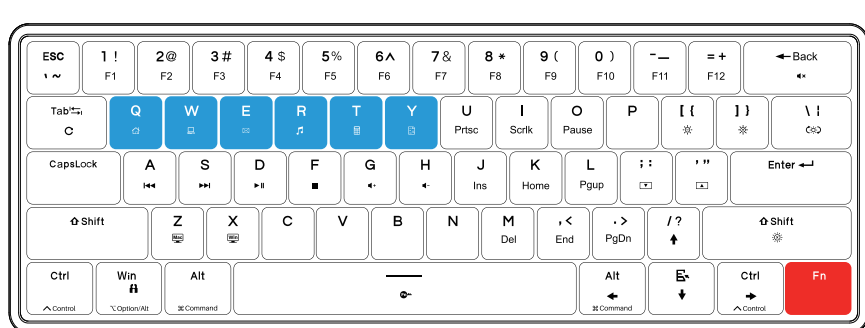

Fn 键组合功能

功能

- Fn+Q: 主页
- Fn+W: 我的电脑
- Fn+E: 邮件
- Fn+R: 多媒体播放器
- Fn+T: 计算器
- Fn+Y: 搜索