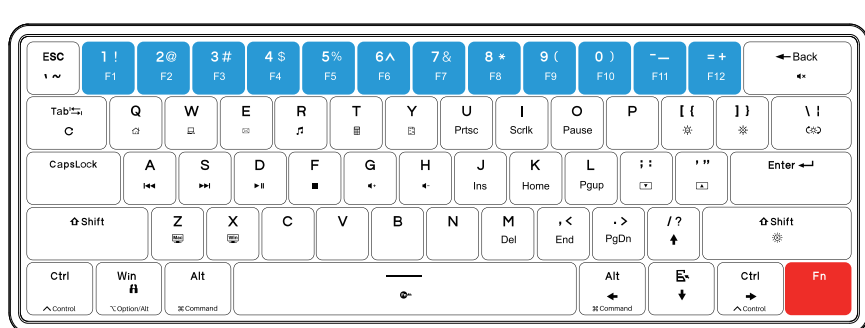

Fn 键组合功能

辅助键

- Fn+1: F1
- Fn+2: F2
- Fn+3: F3
- Fn+4: F4
- Fn+5: F5
- Fn+6: F6
- Fn+7: F7
- Fn+8: F8
- Fn+9: F9
- Fn+0: F10
- Fn+_ : F11
- Fn++ : F12