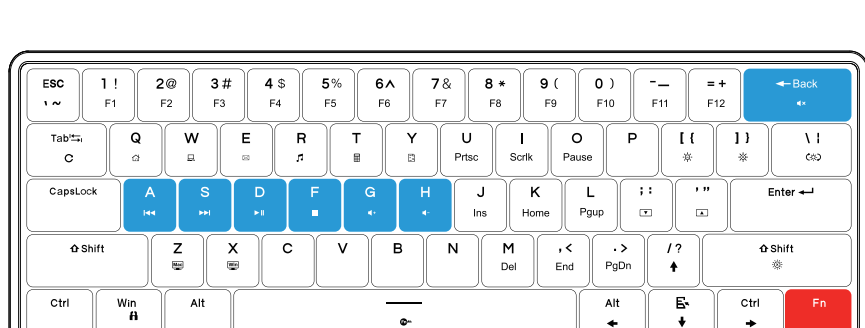

Fn 键组合功能

多媒体

- Fn+A: 上一首
- Fn+S: 下一首
- Fn+D: 播放/暂停
- Fn+Backspace: 静音
- Fn+F: 停止
- Fn+G: 音量增大
- Fn+H: 音量减少