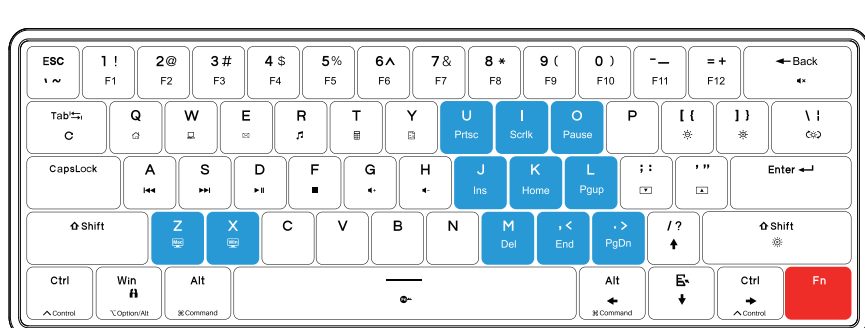

Fn 键组合功能

功能

- Fn+U: PrtSc
- Fn+I: ScrLK
- Fn+O: Pause
- Fn+Z: Mac 键布局
- Fn+J: Ins
- Fn+K: Home
- Fn+L: PgUp
- Fn+X: Win 键布局
- Fn+M: Del
- Fn+<: End
- Fn+>: PgDn