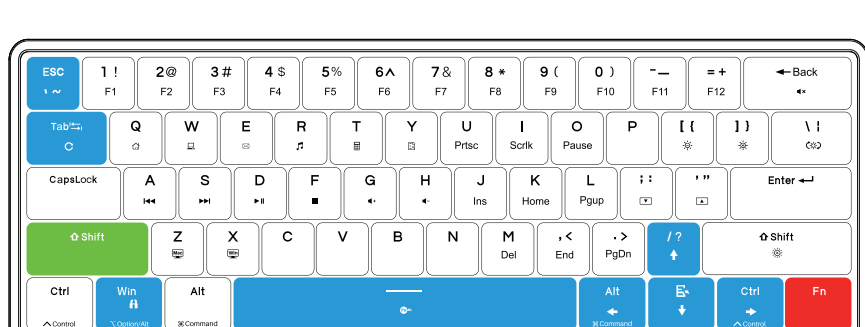

Fn 键组合功能

功能

- Fn+/? : ↑
- Fn+Menu : ↓
- Fn+右Alt : ←
- Fn+R-Ctrl : →
- Fn+Esc : `
- Fn+Shift+Esc : ~

Fn+Tab: 长按至键盘灯光闪烁, 键盘恢复出厂默认设置
Fn+Win: Win 键锁定/解锁(锁定时 Win 键背光灯关闭, 解锁时跟随当前灯效模式)
Fn+Spacebar: Fn 键锁定/解锁(锁定时 Fn 键背光灯关闭, 解锁时跟随当前灯效模式)