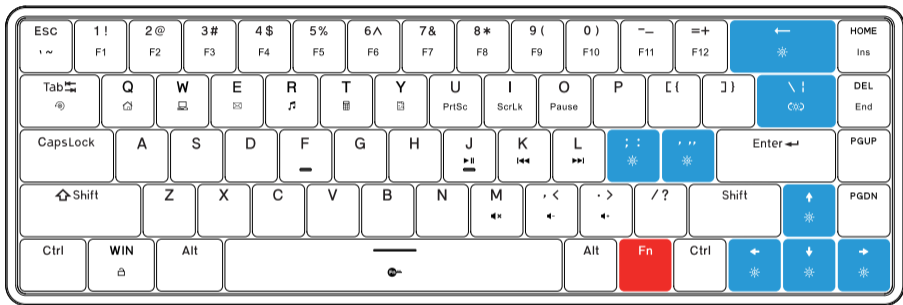

Fn 键组合功能

灯光

Fn+↑ : 灯光变亮

Fn+↓ : 灯光变暗

Fn+← : 灯效减速

Fn+→ : 灯效加速

Fn+Backspace : 打开 / 关闭灯光

Fn+\\ : 灯光模式切换

Fn+; : 灯光效果向左 (仅部分灯光效果支持)

Fn+' : 灯光效果向右 (仅部分灯光效果支持)