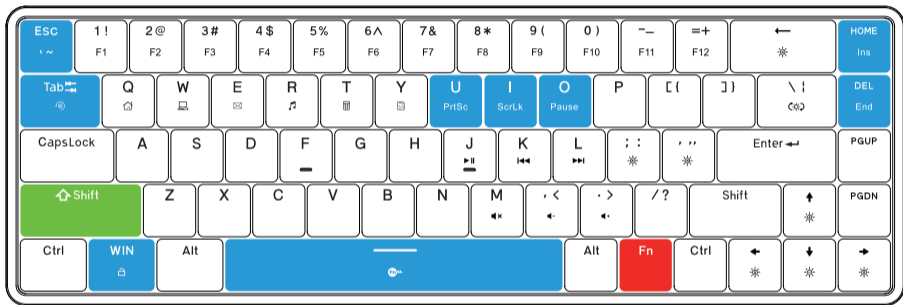

Fn+9 : F9

Fn+0 : F10

Fn+_ : F11

Fn+= : F12

Fn 键组合功能

功能

Fn+Q: 主页

Fn+W: 我的电脑

Fn+E: 邮件

Fn+R: 多媒体播放器

Fn+T: 计算器

Fn+Y: 搜索

Fn 键组合功能

功能

Fn+U : PrtSc

Fn+I : ScrLk