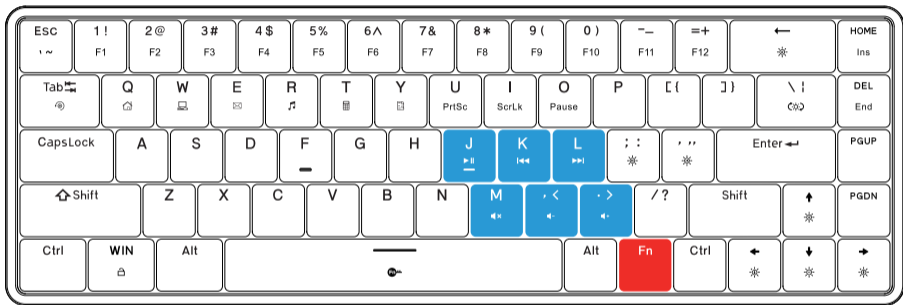

Fn+O : Pause

Fn+Home : Ins

Fn+Del : End

Fn+Esc : `

Fn+Shift+Esc : ~

Fn+Tab : 长按至键盘灯光闪烁,键盘恢复出厂默认设置

Fn+Win : Win 键锁定/解锁 (Win 键锁定时灯光不亮,解锁时跟随当前灯效模式)

Fn+Spacebar : Fn 键锁定/解锁 (Fn 键锁定时灯光不亮,解锁时跟随当前灯效模式)

Fn 键组合功能

多媒体

Fn+J: 播放/暂停

Fn+K: 上一首

Fn+L: 下一首

Fn+M: 静音

Fn+,<: 音量减小

Fn+,>: 音量增大