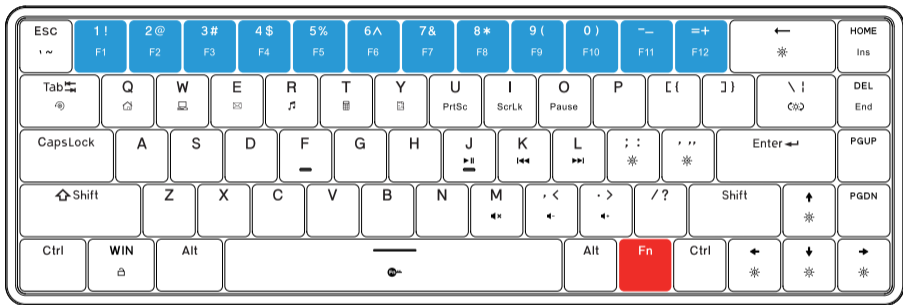

DIERYA

DK68SE

产品使用说明书

产品规格

型号: DK68SE

材质: 主体 ABS, 键帽 ABS

背光: 冰蓝光

可选模式: 有线模式

按键: 68 键

接口: Type-C

尺寸: 313×104×44mm

重量: 576g±20g

包装内容: 机械键盘、Type-C 数据线、拔键帽器、说明书

如果您在使用我们的产品时遇到任何问题, 请随时与我们联系。
Email: customer@kemove.com 微信公众号: KEMOVE 官方

Fn 键组合功能

辅助键

Fn+1 : F1

Fn+2 : F2

Fn+3 : F3

Fn+4 : F4

Fn+5 : F5

Fn+6 : F6

Fn+7 : F7

Fn+8 : F8