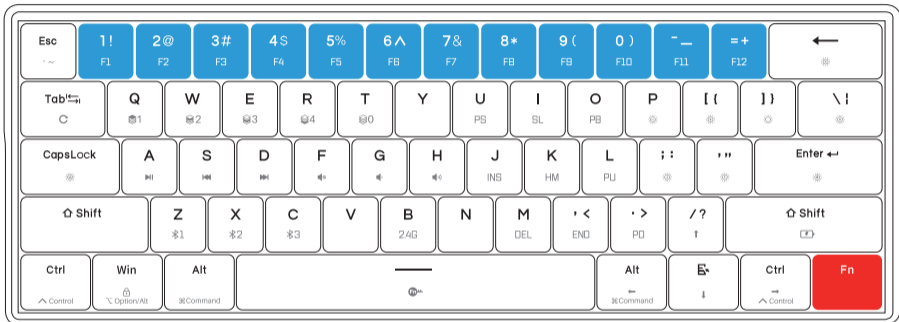

Fn 键组合功能

辅助键

Fn+1 : F1

Fn+5 : F5

Fn+9 : F9

Fn+2 : F2

Fn+6 : F6

Fn+0 : F10

Fn+3 : F3

Fn+7 : F7

Fn+_ : F11

Fn+4 : F4

Fn+8 : F8

Fn+=+ : F12