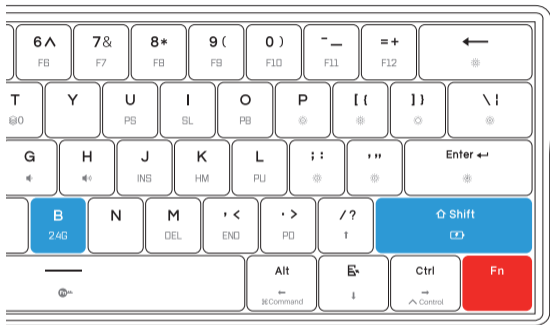

# 拨动开关 & 指示灯

无线模式切换开关

Win / Mac 模式切换开关

**蓝牙模式：**无线模式下，按下 **Fn+Z/X/C**，会亮蓝色显示当前通道。

**2.4G 模式：****Fn+B** 一键从蓝牙模式切换到 2.4G 模式 & 配对模式。

**有线模式：**顶部开关拨动到 OFF，将连接线插入电脑即可使用有线模式。

有线模式下

**Fn+Right Shift** : 电量显示