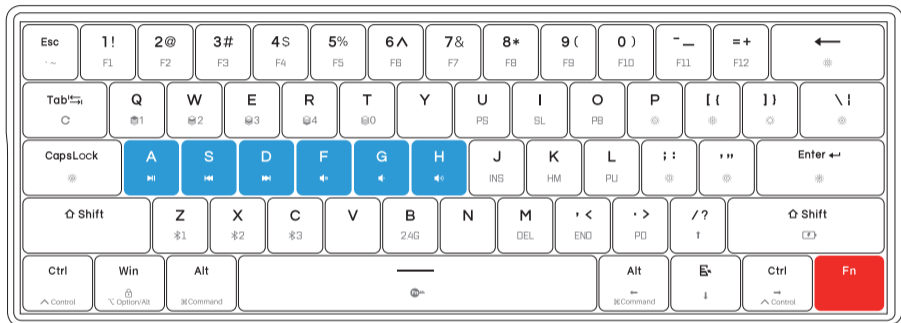

Fn 键组合功能

多媒体组合功能

Fn+A : 播放 / 暂停

Fn+F : 静音

Fn+S : 上一首

Fn+G : 音量减小

Fn+D : 下一首

Fn+H : 音量增大