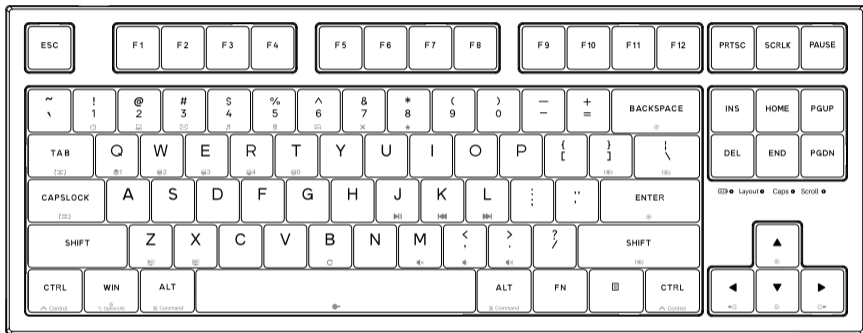

指示灯

电量灯

- 通电状态指示灯亮

Layout

操作系统指示灯

- MAC操作系统, 指示灯亮
- WIN操作系统, 指示灯不亮

Caps

大小写指示灯

- 大写模式, 指示灯亮
- 小写模式, 指示灯不亮

Scroll

滚动锁定指示灯

- 滚动锁定, 指示灯亮
- 滚动解锁, 指示灯不亮