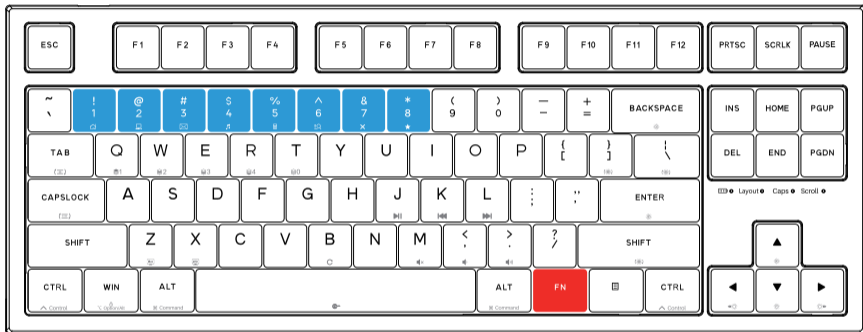

FN 键组合功能

辅助键

FN+1: 主页

FN+5: 计算器

FN+2: 我的电脑

FN+6: 搜索

FN+3: 邮件

FN+7: 关闭网页

FN+4: 多媒体播放器

FN+8: 收藏网页