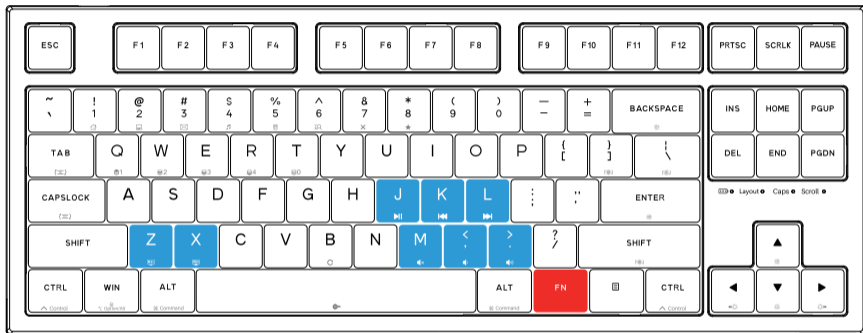

FN 键组合功能

键盘布局&多媒体

FN+Z: MAC 键布局

FN+X: WIN 键布局

FN+J: 播放/暂停

FN+M: 静音

FN+K: 上一首

FN+,<: 音量减小

FN+L: 下一首

FN+,>: 音量增大