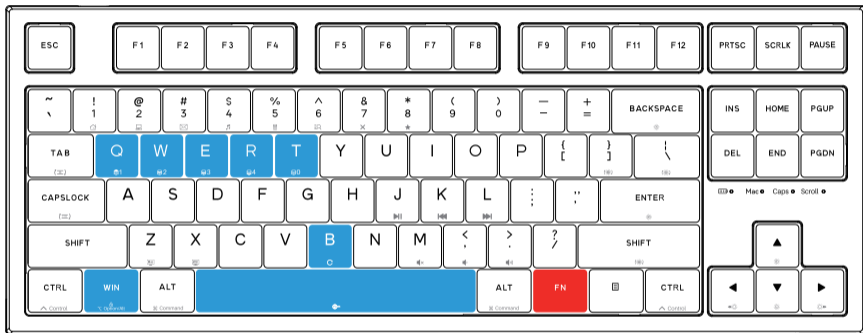

FN 键组合功能

配置层 & 功能

FN+Q: 配置层 1

FN+W: 配置层 2

FN+E: 配置层 3

FN+R: 配置层 4

FN+T: 标准层 0

FN+B: 长按至键盘灯光闪烁, 键盘恢复出厂默认设置

FN+WIN: WIN 键锁定/解锁(锁定时 WIN 键背光灯关闭, 解锁时跟随当前灯效模式)

FN+Spacebar: FN 键锁定/解锁(锁定时 FN 键背光灯关闭, 解锁时跟随当前灯效模式)