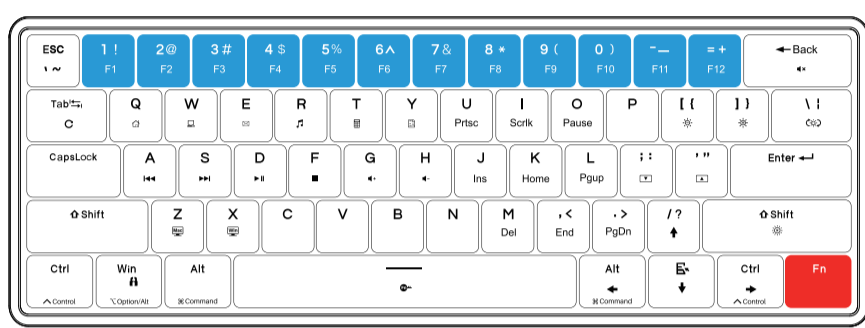

TAKB

T61SE 产品使用说明书

产品规格

型号: T61SE	材质: 主体 ABS, 键帽 ABS
背光: 冰蓝光 / 荧绿光	可选模式: 有线模式
按键: 61 键	接口: Type-C
尺寸: 292.8×102×42mm	重量: 550g±20g
包装内容: 机械键盘、Type-C 数据线、拔键帽器、说明书	

如果您在使用我们的产品时遇到任何问题, 请随时与我们联系。
Email: customer@kemove.com 微信公众号: KEMOVE 官方

Fn 键组合功能

辅助键

- Fn+1: F1
- Fn+2: F2
- Fn+3: F3
- Fn+4: F4
- Fn+5: F5
- Fn+6: F6
- Fn+7: F7
- Fn+8: F8
- Fn+9: F9
- Fn+0: F10
- Fn+_ : F11
- Fn++ : F12

Fn 键组合功能

功能

- Fn+Q: 主页
- Fn+W: 我的电脑
- Fn+E: 邮件
- Fn+R: 多媒体播放器
- Fn+T: 计算器
- Fn+Y: 搜索

Fn 键组合功能

功能

- Fn+U: PrtSc
- Fn+I: ScrLK
- Fn+O: Pause
- Fn+Z: Mac 键布局
- Fn+J: Ins
- Fn+K: Home
- Fn+L: PgUp
- Fn+X: Win 键布局
- Fn+M: Del
- Fn+<: End
- Fn+>: PgDn

Fn 键组合功能

功能

- Fn+/? : ↑
- Fn+Menu : ↓
- Fn+右Alt : ←
- Fn+R-Ctrl : →
- Fn+Esc : `
- Fn+Shift+Esc : ~
- Fn+Tab : 长按至键盘灯光闪烁, 键盘恢复出厂默认设置
- Fn+Win : Win 键锁定/解锁(锁定时 Win 键背光关闭, 解锁时跟随当前灯效模式)
- Fn+Spacebar : Fn 键锁定/解锁(锁定时 Fn 键背光关闭, 解锁时跟随当前灯效模式)

Fn 键组合功能

多媒体

- Fn+A: 上一首
- Fn+S: 下一首
- Fn+D: 播放/暂停
- Fn+Backspace: 静音
- Fn+F: 停止
- Fn+G: 音量增大
- Fn+H: 音量减少

Fn 键组合功能

灯光

- Fn+[: 灯光变暗
- Fn+] : 灯光变亮
- Fn+^ : 灯光模式切换
- Fn+~ : 灯效减速
- Fn+` : 灯效加速
- Fn+Right Shift : 打开 / 关闭灯光