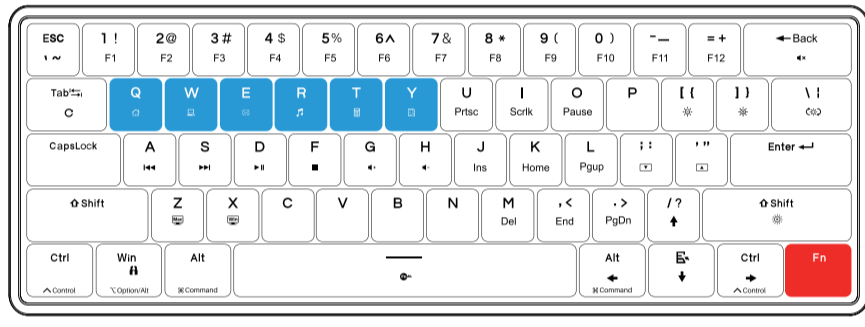

TAKB

T61SE 产品使用说明书

产品规格

型号: T61SE	材质: 主体 ABS, 键帽 ABS
背光: 冰蓝光 / 荧绿光	可选模式: 有线模式
按键: 61 键	接口: Type-C
尺寸: 292.8×102×42mm	重量: 550g±20g
包装内容: 机械键盘、Type-C 数据线、拔键帽器、说明书	

如果您在使用我们的产品时遇到任何问题, 请随时与我们联系。
Email: customer@kemove.com 微信公众号: KEMOVE 官方

Fn 键组合功能

辅助键

- Fn+1: F1
- Fn+2: F2
- Fn+3: F3
- Fn+4: F4
- Fn+5: F5
- Fn+6: F6
- Fn+7: F7
- Fn+8: F8
- Fn+9: F9
- Fn+0: F10
- Fn+_ : F11
- Fn++ : F12

Fn 键组合功能

功能

- Fn+Q: 主页
- Fn+W: 我的电脑
- Fn+E: 邮件
- Fn+R: 多媒体播放器
- Fn+T: 计算器
- Fn+Y: 搜索

Fn 键组合功能

功能

- Fn+U: PrtSc
- Fn+I: ScrLK
- Fn+O: Pause
- Fn+Z: Mac 键布局
- Fn+J: Ins
- Fn+K: Home
- Fn+L: PgUp
- Fn+X: Win 键布局
- Fn+M: Del
- Fn+<: End
- Fn+>: PgDn

Fn 键组合功能

功能

- Fn+/? : ↑
- Fn+Menu : ↓
- Fn+右Alt : ←
- Fn+R-Ctrl : →
- Fn+Esc : `
- Fn+Shift+Esc : ~
- Fn+Tab : 长按至键盘灯光闪烁, 键盘恢复出厂默认设置
- Fn+Win : Win 键锁定/解锁(锁定时 Win 键背光关闭, 解锁时跟随当前灯效模式)
- Fn+Spacebar : Fn 键锁定/解锁(锁定时 Fn 键背光关闭, 解锁时跟随当前灯效模式)