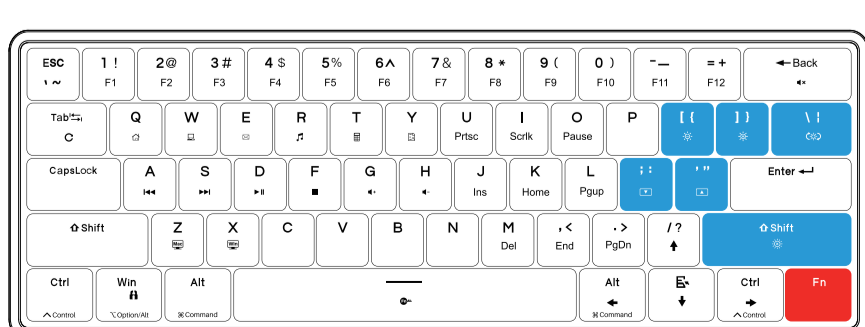

Fn 键组合功能

辅助键

- Fn+1: F1
- Fn+2: F2
- Fn+3: F3
- Fn+4: F4
- Fn+5: F5
- Fn+6: F6
- Fn+7: F7
- Fn+8: F8
- Fn+9: F9
- Fn+0: F10
- Fn+_ : F11
- Fn++ : F12

Fn 键组合功能

功能

- Fn+Q: 主页
- Fn+W: 我的电脑
- Fn+E: 邮件
- Fn+R: 多媒体播放器
- Fn+T: 计算器
- Fn+Y: 搜索

Fn 键组合功能

功能

- Fn+U: PrtSc
- Fn+I: ScrLK
- Fn+O: Pause
- Fn+Z: Mac 键布局
- Fn+J: Ins
- Fn+K: Home
- Fn+L: PgUp
- Fn+X: Win 键布局
- Fn+M: Del
- Fn+<: End
- Fn+>: PgDn

Fn 键组合功能

功能

- Fn+/? : ↑
- Fn+Menu : ↓
- Fn+右Alt : ←
- Fn+R-Ctrl : →
- Fn+Esc : `
- Fn+Shift+Esc : ~
- Fn+Tab : 长按至键盘灯光闪烁, 键盘恢复出厂默认设置
- Fn+Win : Win 键锁定/解锁(锁定时 Win 键背光关闭, 解锁时跟随当前灯效模式)
- Fn+Spacebar : Fn 键锁定/解锁(锁定时 Fn 键背光关闭, 解锁时跟随当前灯效模式)

Fn 键组合功能

多媒体

- Fn+A: 上一首
- Fn+S: 下一首
- Fn+D: 播放/暂停
- Fn+Backspace: 静音
- Fn+F: 停止
- Fn+G: 音量增大
- Fn+H: 音量减少

Fn 键组合功能

灯光

- Fn+[: 灯光变暗
- Fn+] : 灯光变亮
- Fn+^ : 灯光模式切换
- Fn+~ : 灯效减速
- Fn+` : 灯效加速
- Fn+Right Shift : 打开 / 关闭灯光