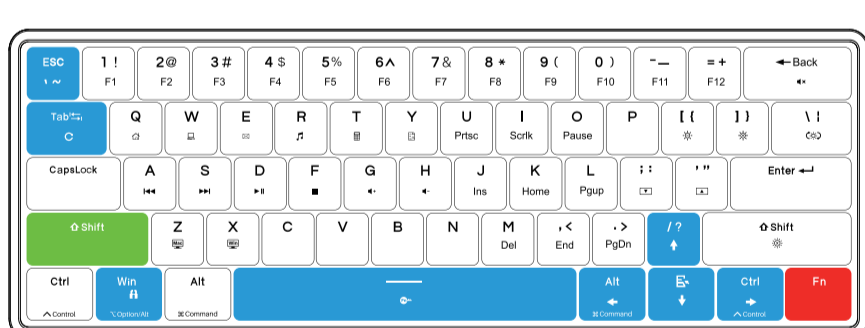

Fn 键组合功能

辅助键

- Fn+1: F1
- Fn+2: F2
- Fn+3: F3
- Fn+4: F4
- Fn+5: F5
- Fn+6: F6
- Fn+7: F7
- Fn+8: F8
- Fn+9: F9
- Fn+0: F10
- Fn+_ : F11
- Fn++ : F12

Fn 键组合功能

功能

- Fn+Q: 主页
- Fn+W: 我的电脑
- Fn+E: 邮件
- Fn+R: 多媒体播放器
- Fn+T: 计算器
- Fn+Y: 搜索

Fn 键组合功能

功能

- Fn+U: PrtSc
- Fn+I: ScrLK
- Fn+O: Pause
- Fn+Z: Mac 键布局
- Fn+J: Ins
- Fn+K: Home
- Fn+L: PgUp
- Fn+X: Win 键布局
- Fn+M: Del
- Fn+<: End
- Fn+>: PgDn

Fn 键组合功能

功能

- Fn+/? : ↑
- Fn+Menu : ↓
- Fn+右Alt : ←
- Fn+R-Ctrl : →
- Fn+Esc : `
- Fn+Shift+Esc : ~
- Fn+Tab : 长按至键盘灯光闪烁, 键盘恢复出厂默认设置
- Fn+Win : Win 键锁定/解锁(锁定时 Win 键背光关闭, 解锁时跟随当前灯效模式)
- Fn+Spacebar : Fn 键锁定/解锁(锁定时 Fn 键背光关闭, 解锁时跟随当前灯效模式)

Fn 键组合功能

多媒体

- Fn+A: 上一首
- Fn+S: 下一首
- Fn+D: 播放/暂停
- Fn+Backspace: 静音
- Fn+F: 停止
- Fn+G: 音量增大
- Fn+H: 音量减少

Fn 键组合功能

灯光

- Fn+[: 灯光变暗
- Fn+] : 灯光变亮
- Fn+^ : 灯光模式切换
- Fn+~ : 灯效减速
- Fn+` : 灯效加速
- Fn+Right Shift : 打开 / 关闭灯光