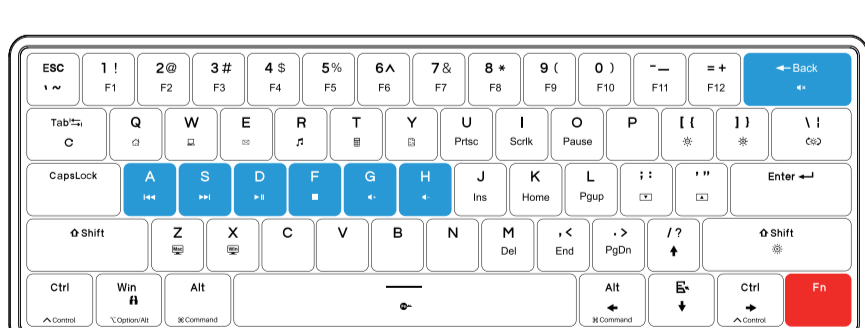

Fn 键组合功能

多媒体

- Fn+A: 上一首
- Fn+S: 下一首
- Fn+D: 播放/暂停
- Fn+Backspace: 静音
- Fn+F: 停止
- Fn+G: 音量增大
- Fn+H: 音量减少